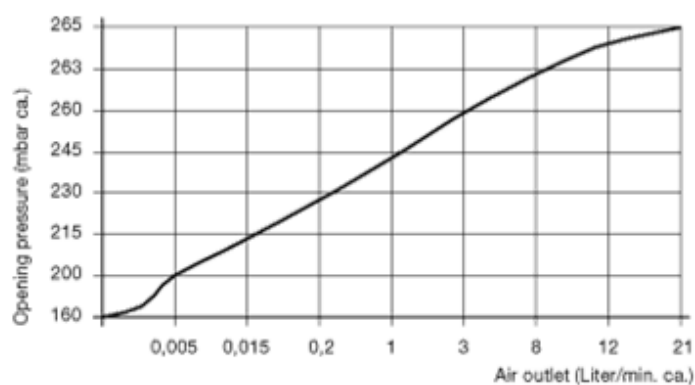

Varenummer: 20881M2415200MSM
Beskrivelse: E+G
Udluftningsventil, - M24x1.5

Mål

A/F - NV	= 30
d2	= 29
d3	= 22
e	= 32.5
Gevind d1	= M24x1.5
l1	= 8
l2	= 12
l3	= 27