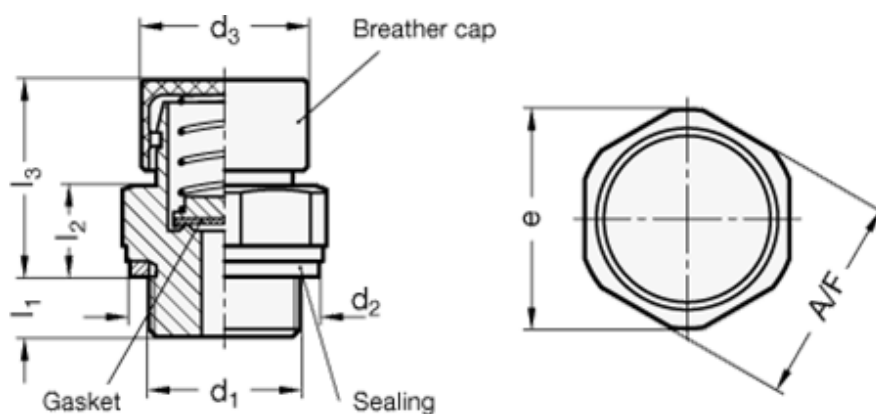

Varenummer: 20881M2415200MSM
Beskrivelse: E+G
Udluftningsventil, - M24x1.5

Mål

A/F - NV	= 30
d2	= 29
d3	= 22
e	= 32.5
Gevind d1	= M24x1.5
l1	= 8
l2	= 12
l3	= 27